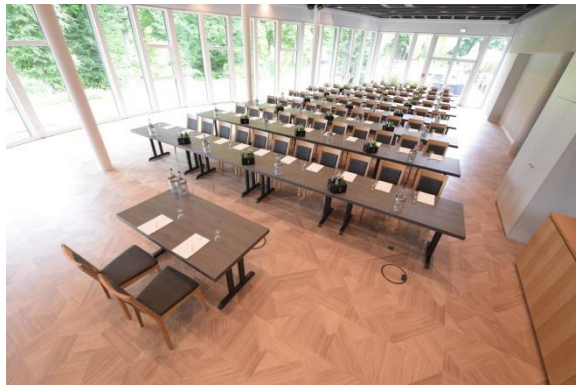

# Herzlich willkommen

im Steverbett Hotel in Lüdinghausen

Tagungen – Seminare  
Teambuilding

- \* 47 Zimmer in 5 unterschiedlichen Kategorien
- \* 3 Tagungs- & Veranstaltungsräume auf 270m<sup>2</sup> mit Tageslicht bis 200 Personen
- \* weitere Gruppenräume auf Anfrage möglich
- \* Restaurant & Café mit Terrasse direkt an der Stever gelegen
- \* Hoteleigene Tiefgarage

## Tagungsräume und Bestuhlung:

Raum	U-Form	parlamentarisch	Stuhlreihen	Block	Stuhlkreis	runde Tische
Eventpavillon „B26“ 200 m <sup>2</sup>	60 P.	120 P.	200 P.	60 P.	60 P.	150 P.
„Steverblick“ 45 m <sup>2</sup>	25 P.	35 P.	40 P.	26 P.	30 P.	22 P.
„Anemone“ 15 m <sup>2</sup>	6 P.	X	12 P.	12 P.	12 P.	X